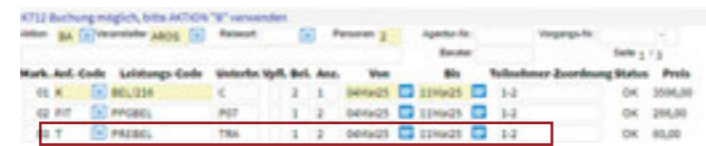

BUCHUNG TRANSFER

Im Tarif Premium alles inklusive

- Abfrage der Zusatzleistungen mit der Aktion „BA“
- Abfrage der Transferleistung nach Abfrage der Kreuzfahrtleistung und vor Aktion „B“ möglich
- Anforderung „T“, als Leistung PRE + Schiffs kürzel eingeben; Unterbringung TRA und Von-bis-Datum; Belegung und Anzahl
- Buchung mit Aktion „B“