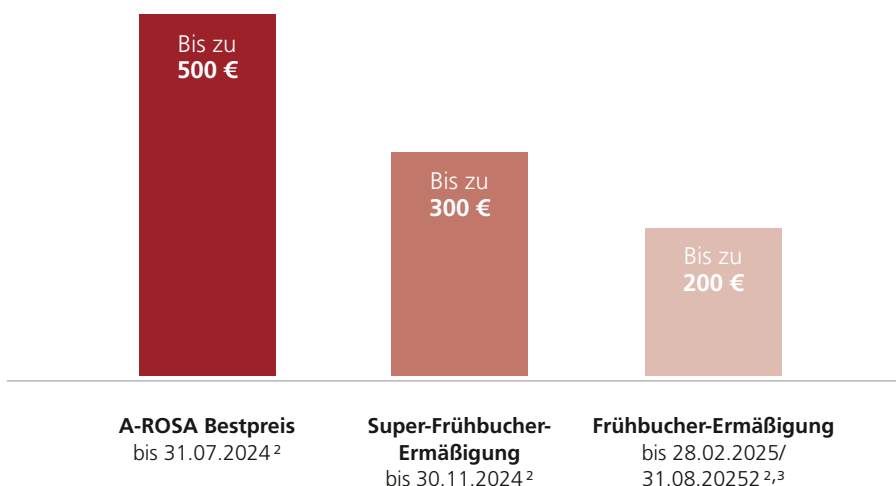

A-ROSA PREMIUM ALLES INKLUSIVE

SPEISEN & KULINARIK

Genießen Sie VollpensionPlus mit Frühstück, Mittag- und Abendessen vom Genießer-Buffer, unser Live-Cooking und eine Getränkeauswahl während der Baröffnungszeiten.

KOMFORT, WOHIN MAN BLICKT

Nutzen Sie den kostenfreien Room-Service, die neue A-ROSA App, sowie Vorteilspreise auf individuell zubuchbare Zusatzleistungen.

KINDERERMÄSSIGUNG

Kinder bis 15 Jahre reisen in Begleitung von mindestens einem (2 in Kat. G) aufsichtsberechtigten Erwachsenen auf Deck 1 kostenfrei¹ (außer A-ROSA ALVA, ALEA & CLEA).

FRÜHBUCHER-ERSPARNIS

Genießen Sie Premium alles inklusive (Plus) und sparen Sie mit dem A-ROSA Bestpreis z. B. bis zu € 500 pro Person auf einer 7-Nächte-Reise bei Buchung bis zum 31.07.2024.

¹ Weitere Hinweise zu Kinderermäßigungen bei A-ROSA finden Sie auf der Seite 159 im Hauptkatalog.

² Die Preisanpassung erfolgt ggf. früher – je nach Buchungsentwicklung.

³ 31.08.2025 gültig für Abfahrten von November 2025 bis Januar 2026. Limitiertes Kontingent.

aROSA
Schöne Zeit

Beratung und Buchung in Ihrem Reisebüro
oder im A-ROSA Service Center unter Tel. 0381-202 6001.

www.a-rosa.de