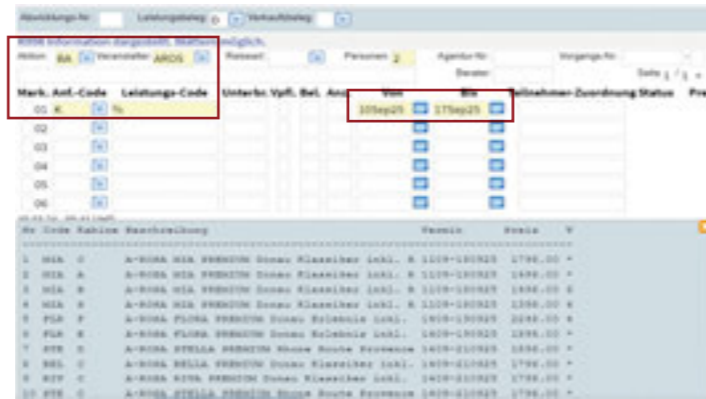

TIPP ZUSATZLEISTUNGEN:
Auf alle Zusatzleistungen erhalten Sie die **volle Grundprovision** (außer Bahn-An- und Abreise)

ZUSATZLEISTUNGEN

BUCHUNG GETRÄNKEPAKET „PREMIUM AI PLUS“

Im Tarif Premium alles inklusive