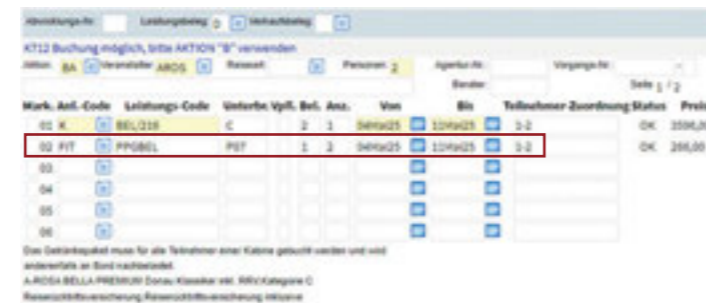

ZUSATZLEISTUNGEN

BUCHUNG GETRÄNKEPAKET „PREMIUM AI PLUS“

Im Tarif Premium alles inklusive

- Abfrage der Zusatzleistungen mit der Aktion „BA“
- Abfrage Getränkepaket „Premium AI Plus“ (€ 19 p. P./Nacht) nach Abfrage der Kreuzfahrtleistung und vor Aktion „B“ möglich
- Anforderung „FIT“, Leistung PPG + Schiffs kürzel eingeben; Unterbringung P + Anzahl Nächte (im Beispiel „P07“); Belegung und Anzahl
- Buchung mit Aktion „B“