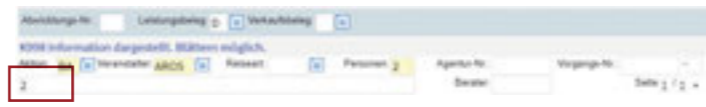

TIPP ZUSATZLEISTUNGEN:
Auf alle Zusatzleistungen erhalten Sie die **volle Grundprovision** (außer Bahn-An- und Abreise)

ZUSATZLEISTUNGEN

BUCHUNG GETRÄNKEPAKET „PREMIUM AI PLUS“

Im Tarif Premium alles inklusive